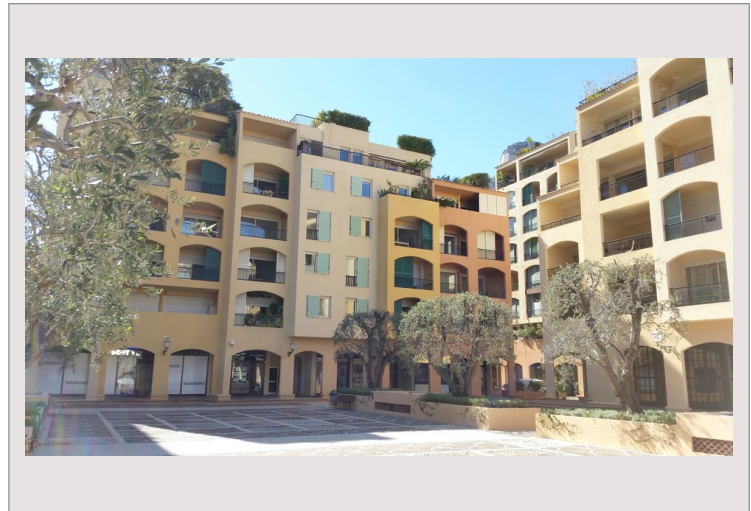

2 pièces Fontvieille-Le Botticeli

Vente Monaco

3 950 000 €

Très bel appartement sur le Port de Fontvieille avec vue mer, cave et parking. Proche restaurants et centre commercial.

Type de produit	Appartement	Nb. pièces	2 pièces
Superficie totale	76,60 m ²	Nb. chambres	1
Superficie hab.	66 m ²	Nb. parking	1
Superficie terrasse	10,60 m ²	Nb. caves	1
Vue	Mer et Port	Immeuble	Botticelli
Exposition	Est	Quartier	Fontvieille
Etat	Bon état	Date de libération	31/07/2019

Hall d'entrée, salon, cuisine équipée, chambre, salle de bain, dressing, toilettes invités, loggia

Loué 6000 euros/mois+charges jusqu'en juillet 2019

2 pièces Fontvieille-Le Botticeli